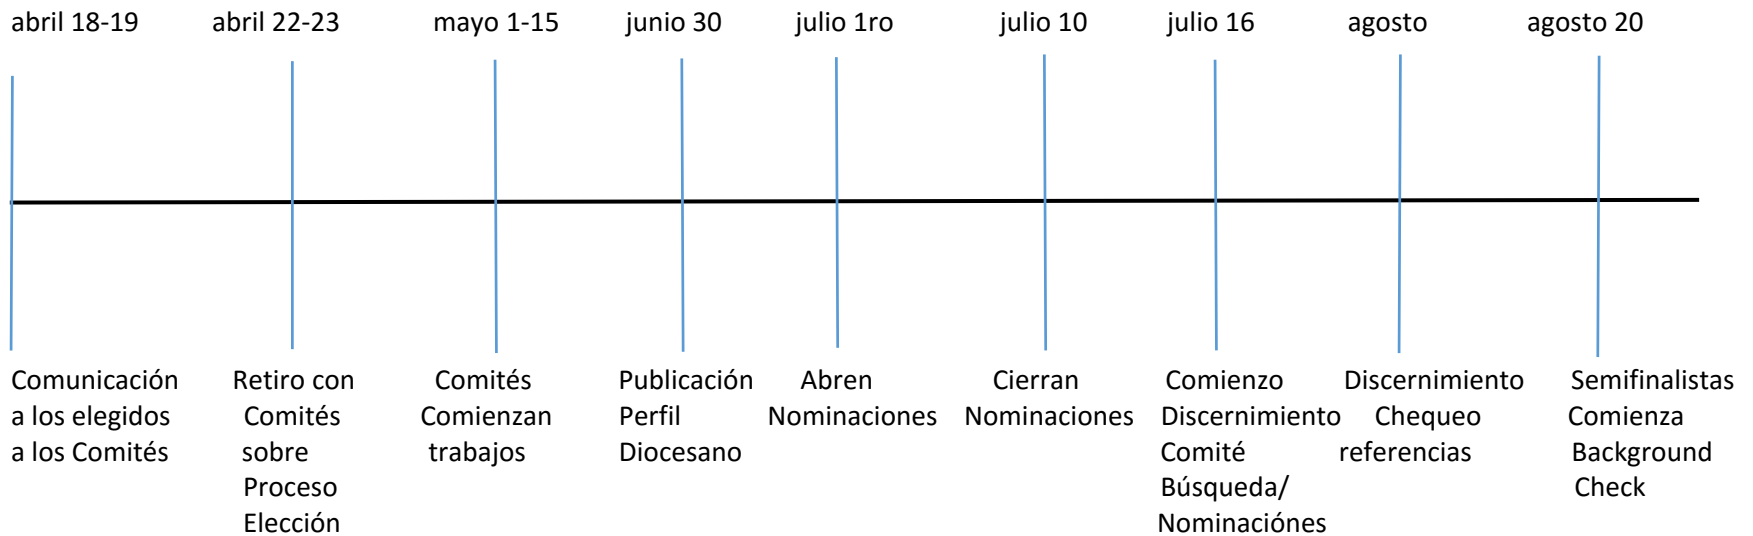

**IGLESIA EPISCOPAL PUERTORRIQUEÑA
 DIÓCESIS DE PUERTO RICO
 CRONOGRAMA PARA LA ELECCIÓN DE OBISPO/A DIOCESANO/A
 COMITÉ PERMANENTE 2016**

**IGLESIA EPISCOPAL PUERTORRIQUEÑA
 DIÓCESIS DE PUERTO RICO
 CRONOGRAMA PARA LA ELECCIÓN DE OBISPO/A DIOCESANO/A
 COMITÉ PERMANENTE 2016**

Continuación Cronograma

**IGLESIA EPISCOPAL PUERTORRIQUEÑA
 DIÓCESIS DE PUERTO RICO
 CRONOGRAMA PARA LA ELECCIÓN DE OBISPO/A DIOCESANO/A
 COMITÉ PERMANENTE 2016**

Continuación Cronograma