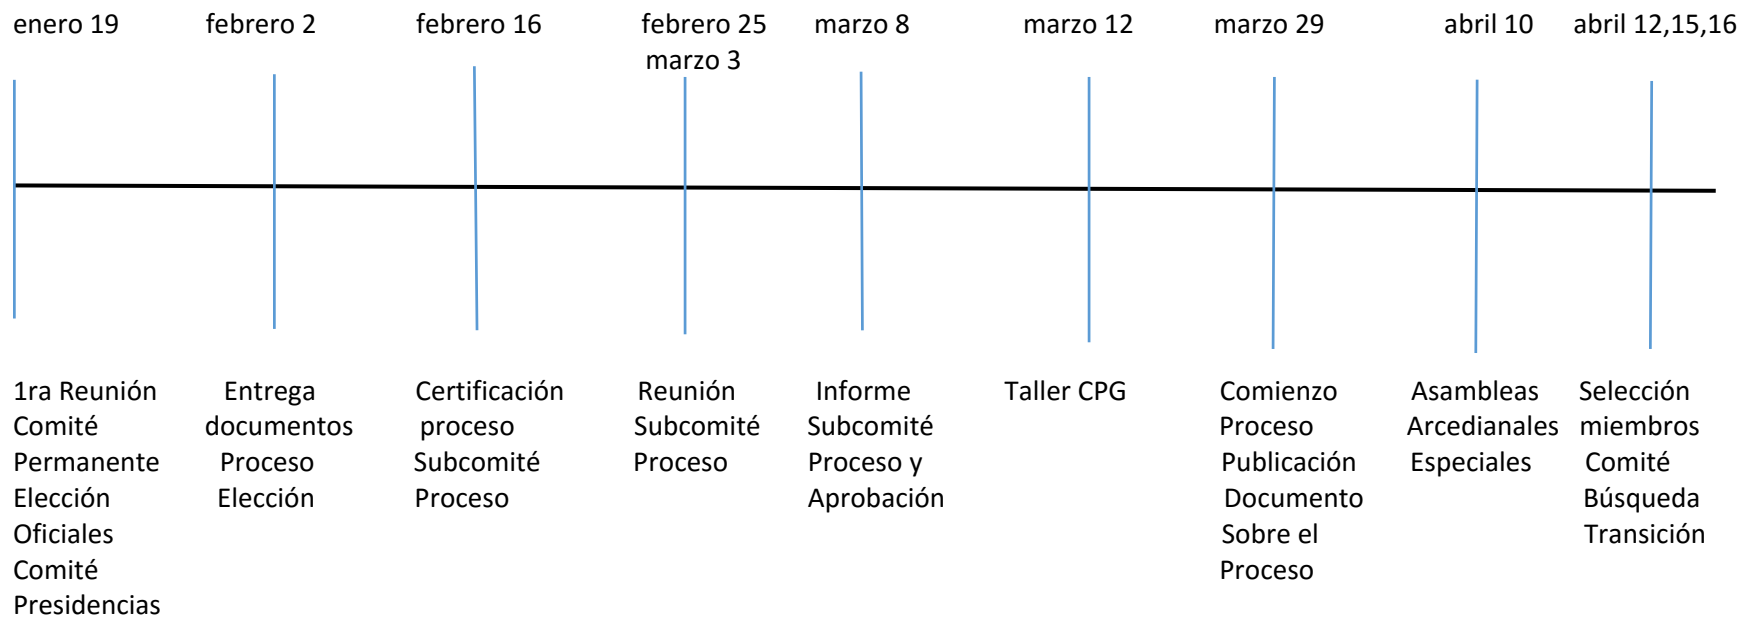

**IGLESIA EPISCOPAL PUERTORRIQUEÑA
 DIÓCESIS DE PUERTO RICO
 CRONOGRAMA PARA LA ELECCIÓN DE OBISPO/A DIOCESANO/A
 COMITÉ PERMANENTE 2016**

**IGLESIA EPISCOPAL PUERTORRIQUEÑA
 DIÓCESIS DE PUERTO RICO
 CRONOGRAMA PARA LA ELECCIÓN DE OBISPO/A DIOCESANO/A
 COMITÉ PERMANENTE 2016**

Continuación Cronograma

**IGLESIA EPISCOPAL PUERTORRIQUEÑA
 DIÓCESIS DE PUERTO RICO
 CRONOGRAMA PARA LA ELECCIÓN DE OBISPO/A DIOCESANO/A
 COMITÉ PERMANENTE 2016**

Continuación Cronograma